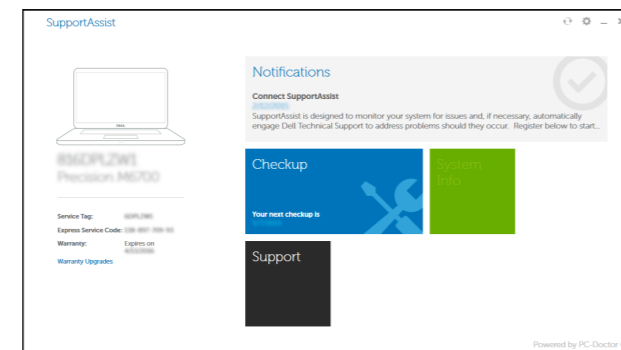

Register your computer

注册您的计算机 | 註冊您的電腦
コンピュータを登録する

Dell Backup and Recovery

备份、恢复、修复或还原您的计算机
備份、復原、修復或還原您的電腦
コンピュータをバックアップ、リカバリ、修復、リストアする

SupportAssist

检查并更新您的计算机
檢查並更新您的電腦
コンピュータを確認してアップデートする

Features

功能部件 | 功能 | 外觀