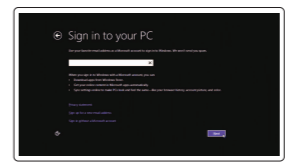

5 Finish operating system setup

完成操作系统设置 | 完成作業系統設定
オペレーティングシステムのセットアップを終了する

Windows

Enable security and updates
启用安全和更新
啓用安全性與更新
セキュリティとアップデートを有効にします

Connect to your network
连接到网络
連接網路
ネットワークに接続します

NOTE: If you are connecting to a secured wireless network, enter the password for the wireless network access when prompted.
注: 如果您连接到安全的无线网络, 在出现提示时, 请输入无线网络的访问密码。
註: 如果您要連線至安全的無線網路, 請在提示下輸入存取無線網路的密碼。
メモ: セキュアなワイヤレスネットワークに接続している場合は、プロンプトが表示されたらワイヤレスネットワークにアクセスするパスワードを入力します。

Sign in to your Microsoft account or create a local account
登录您的 Microsoft 帐户或创建本地帐户
登入您的 Microsoft 帳號或建立本地帳號
Microsoft アカウントにサインインする、またはローカルアカウントを作成します

Ubuntu

Follow the instructions on the screen to finish setup.
按照屏幕上的说明完成设置。
按照螢幕上的指示完成設定。
画面に表示される指示に従ってセットアップを終了します。