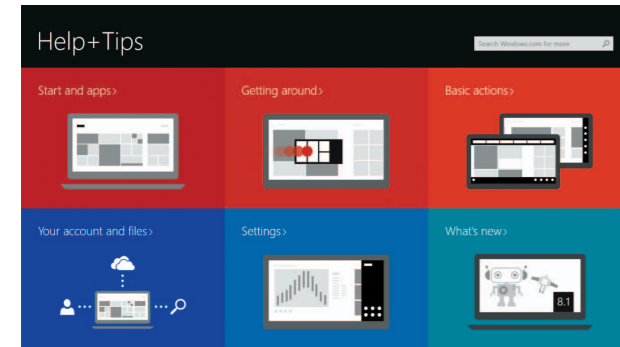

Learn how to use Windows

了解如何使用 Windows | 瞭解如何使用 Windows
Windows の使い方を学ぶ

Help and Tips

幫助和提示 | 說明與秘訣
ヘルプとヒント

Locate your Dell apps in Windows

在 Windows 中查找 Dell 应用程序 | 在 Windows 中找到您的 Dell 應用程式
Windows で Dell アプリを見つける