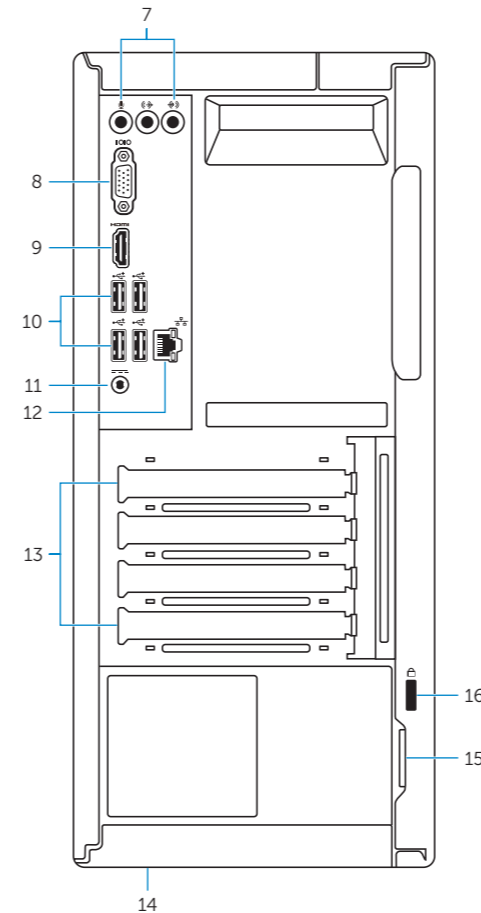

1. Optical-drive (optional)
2. Power button
3. Hard-drive activity light
4. Media-card reader
5. Headset port
6. USB 3.0 ports (2)
7. Audio ports (3)
8. VGA port

1. 光盘驱动器 (可选)
2. 电源按钮
3. 硬盘驱动器活动指示灯
4. 介质卡读取器
5. 耳机端口
6. USB 3.0 端口 (2 个)
7. 音频端口 (3 个)
8. VGA 端口

9. HDMI port
10. USB 2.0 ports (4)
11. Power-adaptor port
12. Network port
13. Expansion-card slots
14. Service Tag label
15. Padlock rings
16. Security-cable slot

9. HDMI 端口
10. USB 2.0 端口 (4 个)
11. 电源适配器端口
12. 网络端口
13. 扩展卡插槽
14. 服务标签
15. 挂锁扣环
16. 安全缆线孔