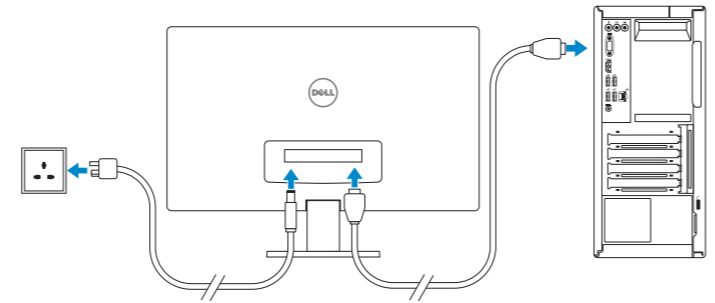

Inspiron 3655

Quick Start Guide

快速入门指南
快速入門指南
クイックスタートガイド

1 Connect the keyboard and mouse

连接键盘和鼠标
連接鍵盤與滑鼠
キーボードとマウスを接続する

See the documentation that shipped with the keyboard and mouse.
请参阅键盘和鼠标随附的文档。
請參閱鍵盤與滑鼠隨附的說明文件。
キーボードとマウスに付属のマニュアルを参照してください。

2 Connect the network cable — optional

连接网线 - 可选
連接網路纜線 - 可選
ネットワークケーブルを接続する - オプション

3 Connect the display

连接显示器
連接顯示器
ディスプレイを接続する

4 Connect the power cable and press the power button

连接电源电缆并按下电源按钮
連接電源線然後按下電源按鈕
電源ケーブルを接続し、電源ボタンを押す