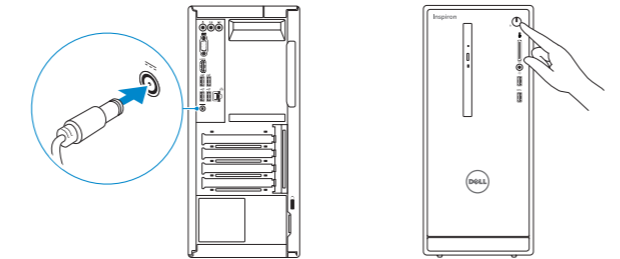

2 Connect the network cable — optional

连接网线 - 可选
連接網路纜線 - 可選
ネットワークケーブルを接続する - オプション

3 Connect the display

连接显示器
連接顯示器
ディスプレイを接続する

4 Connect the power cable and press the power button

连接电源电缆并按下电源按钮
連接電源線然後按下電源按鈕
電源ケーブルを接続し、電源ボタンを押す

5 Finish operating system setup

完成操作系统设置 | 完成作業系統設定
オペレーティングシステムのセットアップを終了する

Windows

Enable security and updates
启用安全和更新
啓用安全性與更新
セキュリティとアップデートを有効にします

Connect to your network
连接到网络
連接網路
ネットワークに接続します

NOTE: If you are connecting to a secured wireless network, enter the password for the wireless network access when prompted.
注: 如果您连接到安全的无线网络, 在出现提示时, 请输入无线网络的访问密码。
註: 如果您要連線至安全的無線網路, 請在提示下輸入存取無線網路的密碼。
メモ: セキュアなワイヤレスネットワークに接続している場合は、プロンプトが表示されたらワイヤレスネットワークにアクセスするパスワードを入力します。